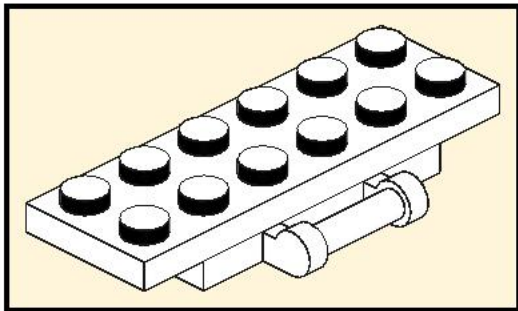

AKQUINET Katamaran

1

2

3

4

5

6

7

16

17

18

19

20

21

Ein individuell und nachhaltig entwickelter
Bausatz von Daniel Schulze und Björn Witt.

1x
30219
Black