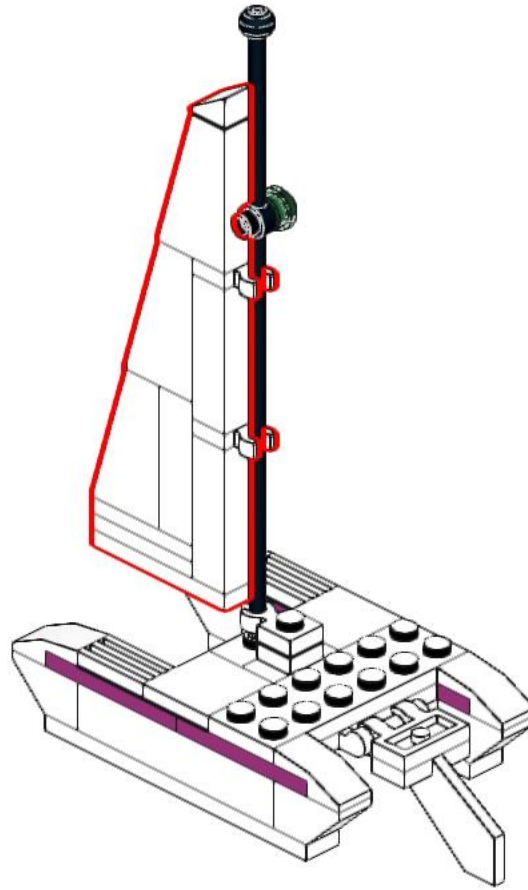

8

9

10

11

12

13

14

15

16

17

18

19

20

21

Ein individuell und nachhaltig entwickelter
Bausatz von Daniel Schulze und Björn Witt.

1x
30219
Black