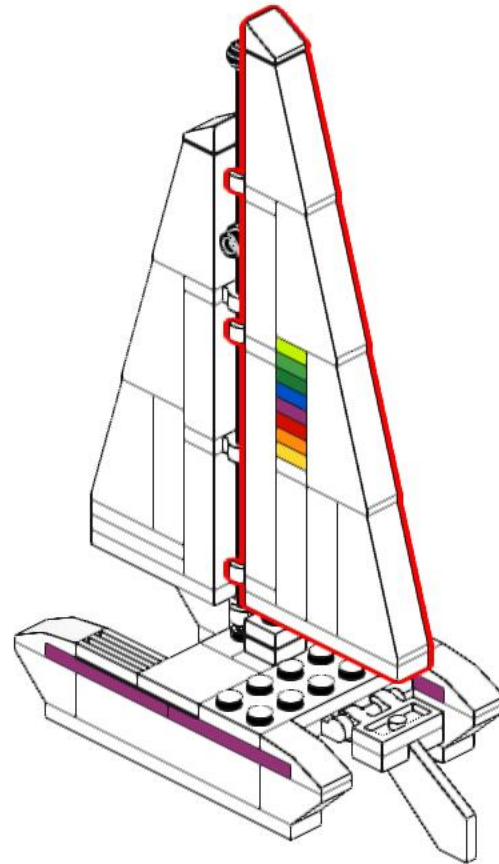

16

17

18

19

20

21

Ein individuell und nachhaltig entwickelter
Bausatz von Daniel Schulze und Björn Witt.

1x
30219
Black