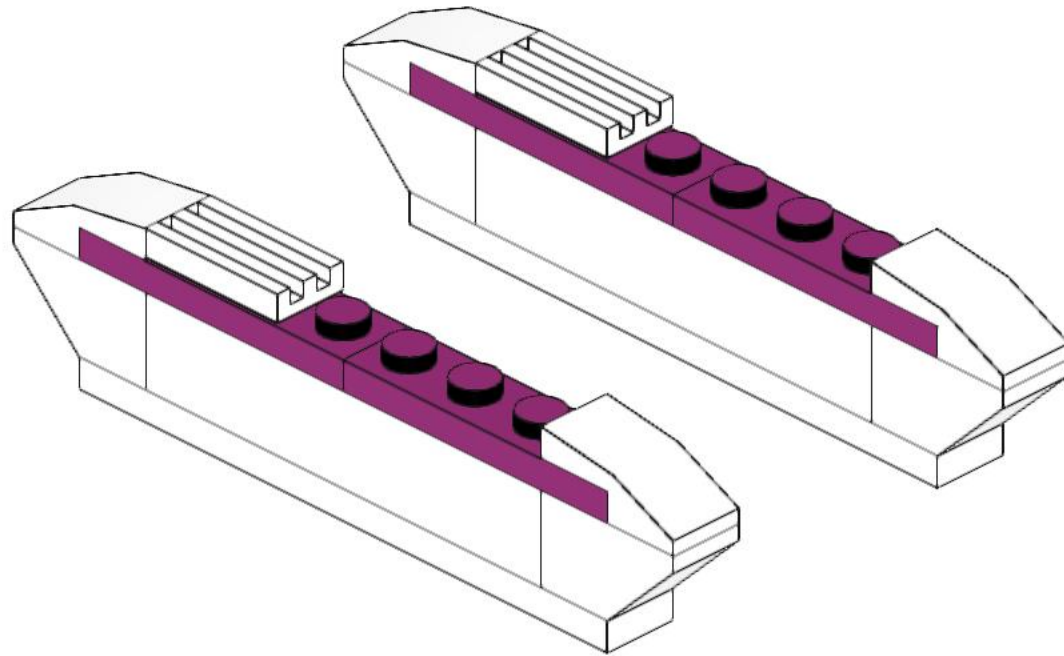

AKQUINET Katamaran

1

2

3

4

5

6

7

16

17

18

19

20

21

Ein individuell und nachhaltig entwickelter
Bausatz von Daniel Schulze und Björn Witt.

1x
30219
Black