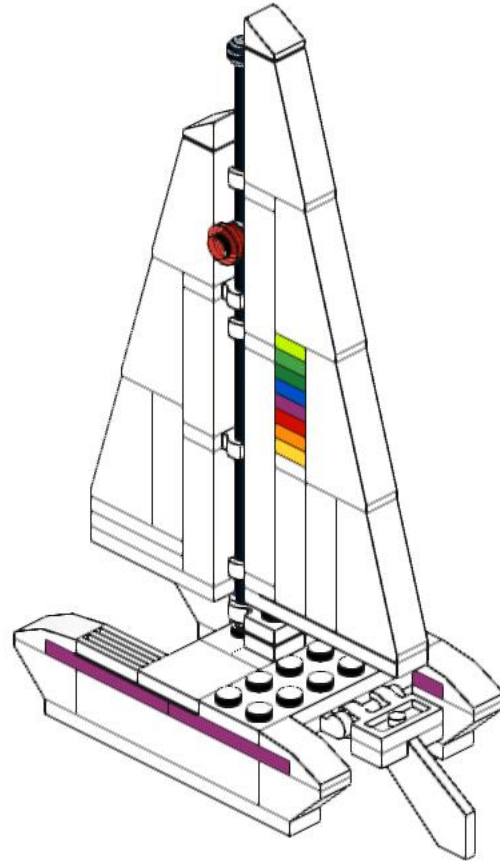

16

17

18

19

20

21

Ein individuell und nachhaltig entwickelter
Bausatz von Daniel Schulze und Björn Witt.

1x
30219
Black