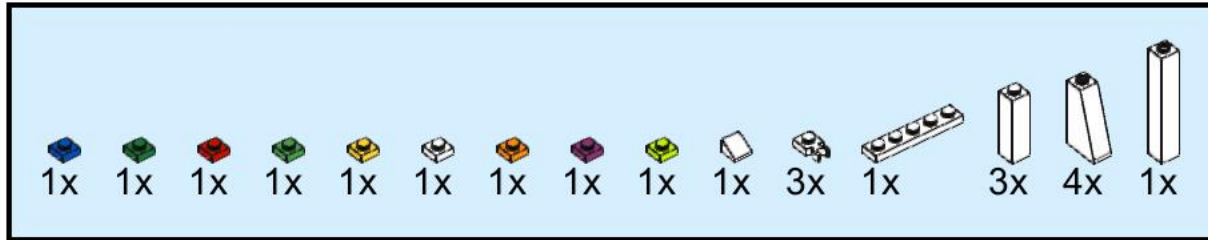

16

17

18

19

20

21

Ein individuell und nachhaltig entwickelter
Bausatz von Daniel Schulze und Björn Witt.

1x
30219
Black