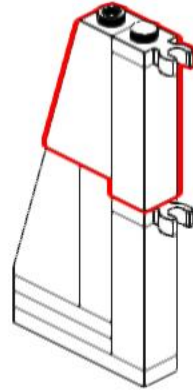

8

9

10

11

12

13

14

15

16

17

18

19

20

21

Ein individuell und nachhaltig entwickelter
Bausatz von Daniel Schulze und Björn Witt.

1x
30219
Black