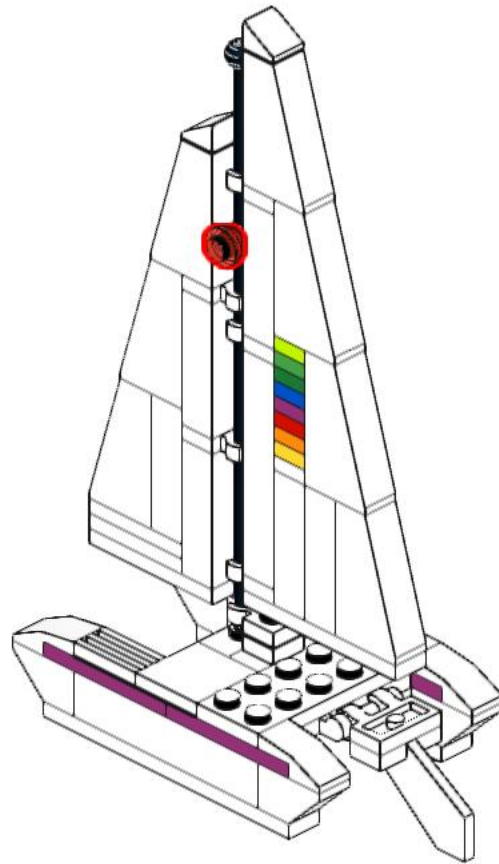

16

17

18

19

20

21

Ein individuell und nachhaltig entwickelter
Bausatz von Daniel Schulze und Björn Witt.

1x
30219
Black