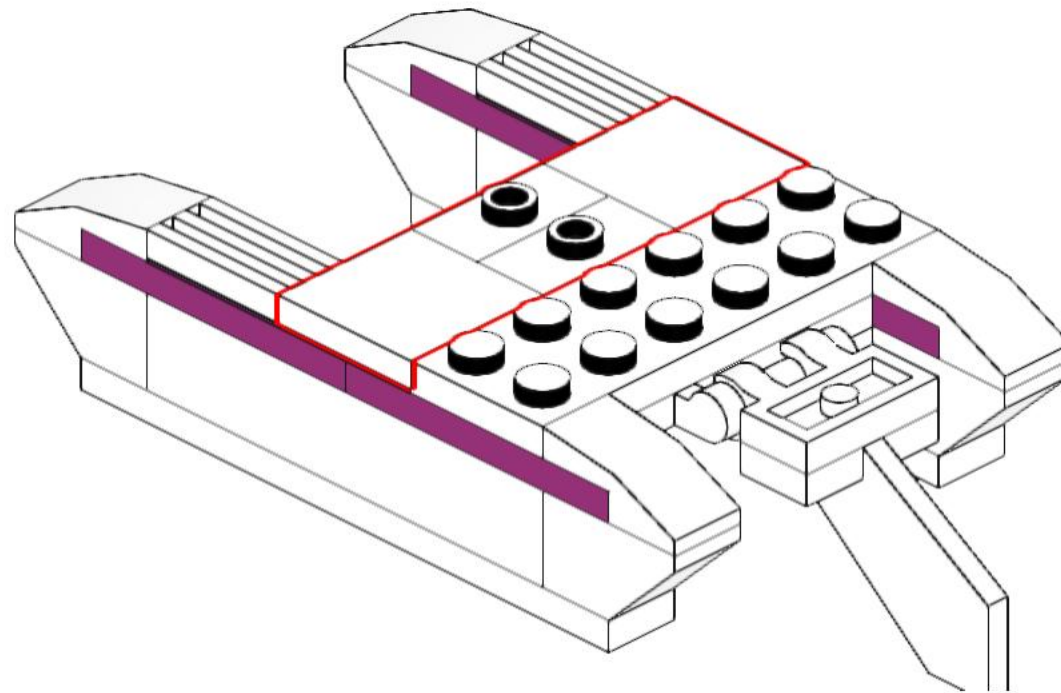

8

9

10

11

12

13

14

15

16

17

18

19

20

21

Ein individuell und nachhaltig entwickelter
Bausatz von Daniel Schulze und Björn Witt.

1x
30219
Black