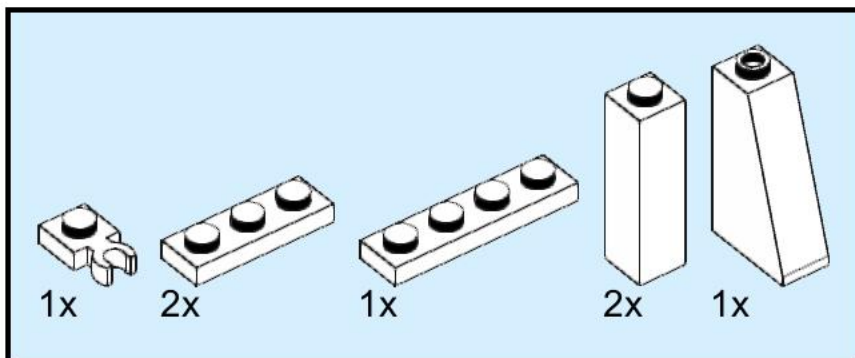

16

17

18

19

20

21

Ein individuell und nachhaltig entwickelter
Bausatz von Daniel Schulze und Björn Witt.

1x
30219
Black