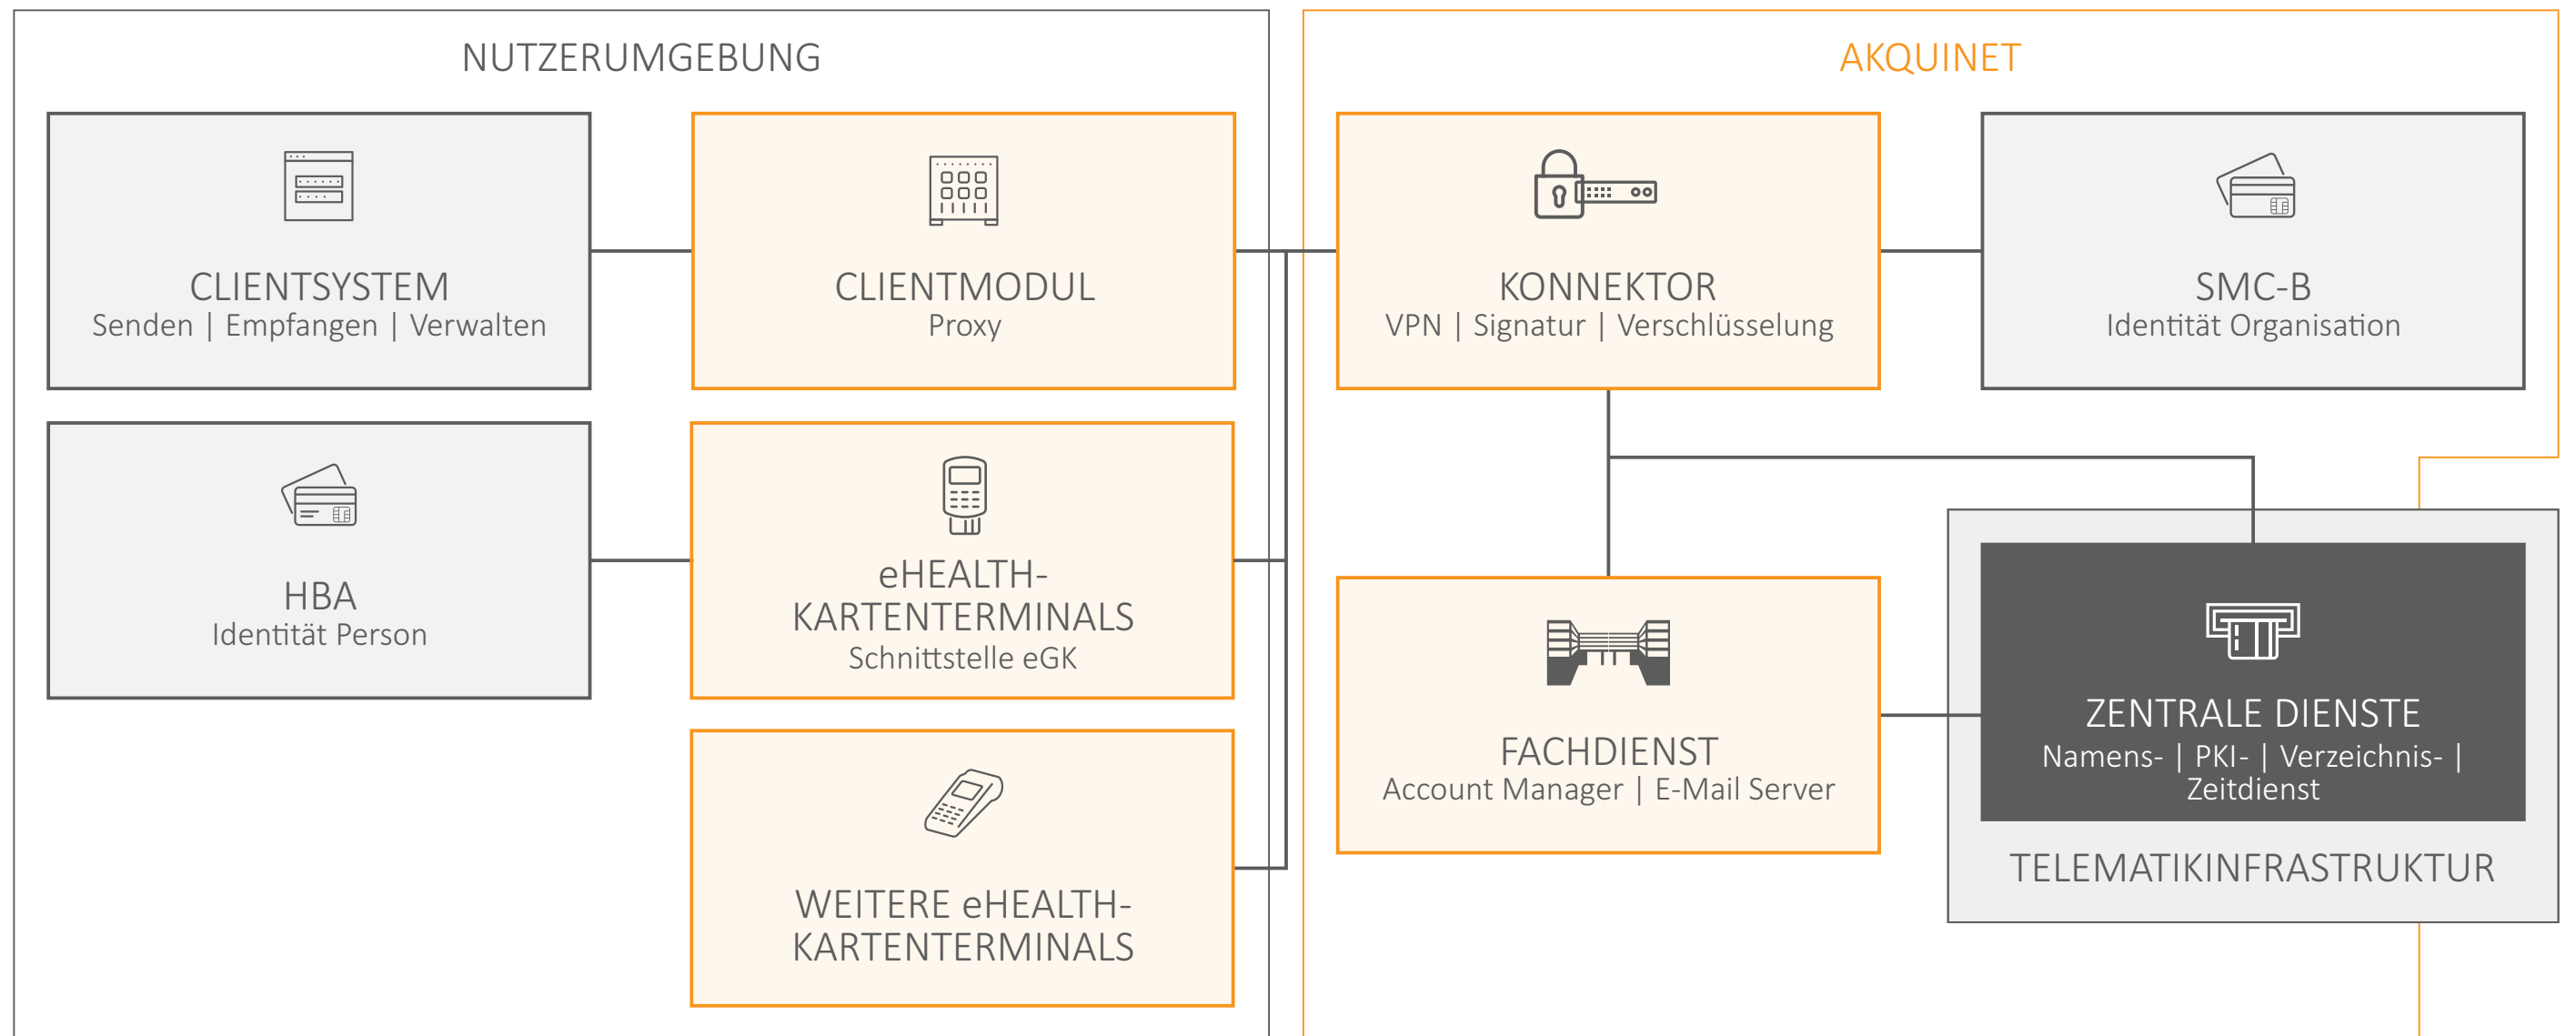

## KOMPONENTEN

- KIM Clientmodul Installationssoftware
- Konnektor
- Skalierbares Hosting (hohe Performance und Verfügbarkeit)
- stationäre Kartenterminals

## SICHERHEIT

- Hochsicherheitsrechenzentrum in Deutschland (BSI und TÜV-IT-Level 4 Dual Site)
- Firewall & Internet Access
- Sicherer Konnektor- & SMC-B-Standort
- Monitoring Konnektor
- Notfall-Backup-Konzept

## KOMFORT

Technischer Support

Konnektor-Service (Integration, Betrieb, Verwaltung, Wartung)

KIM Clientmodul-Service (Integration, Betrieb, Verwaltung, Wartung)

# TlaaS (exkl. Clientmodul) + KIM