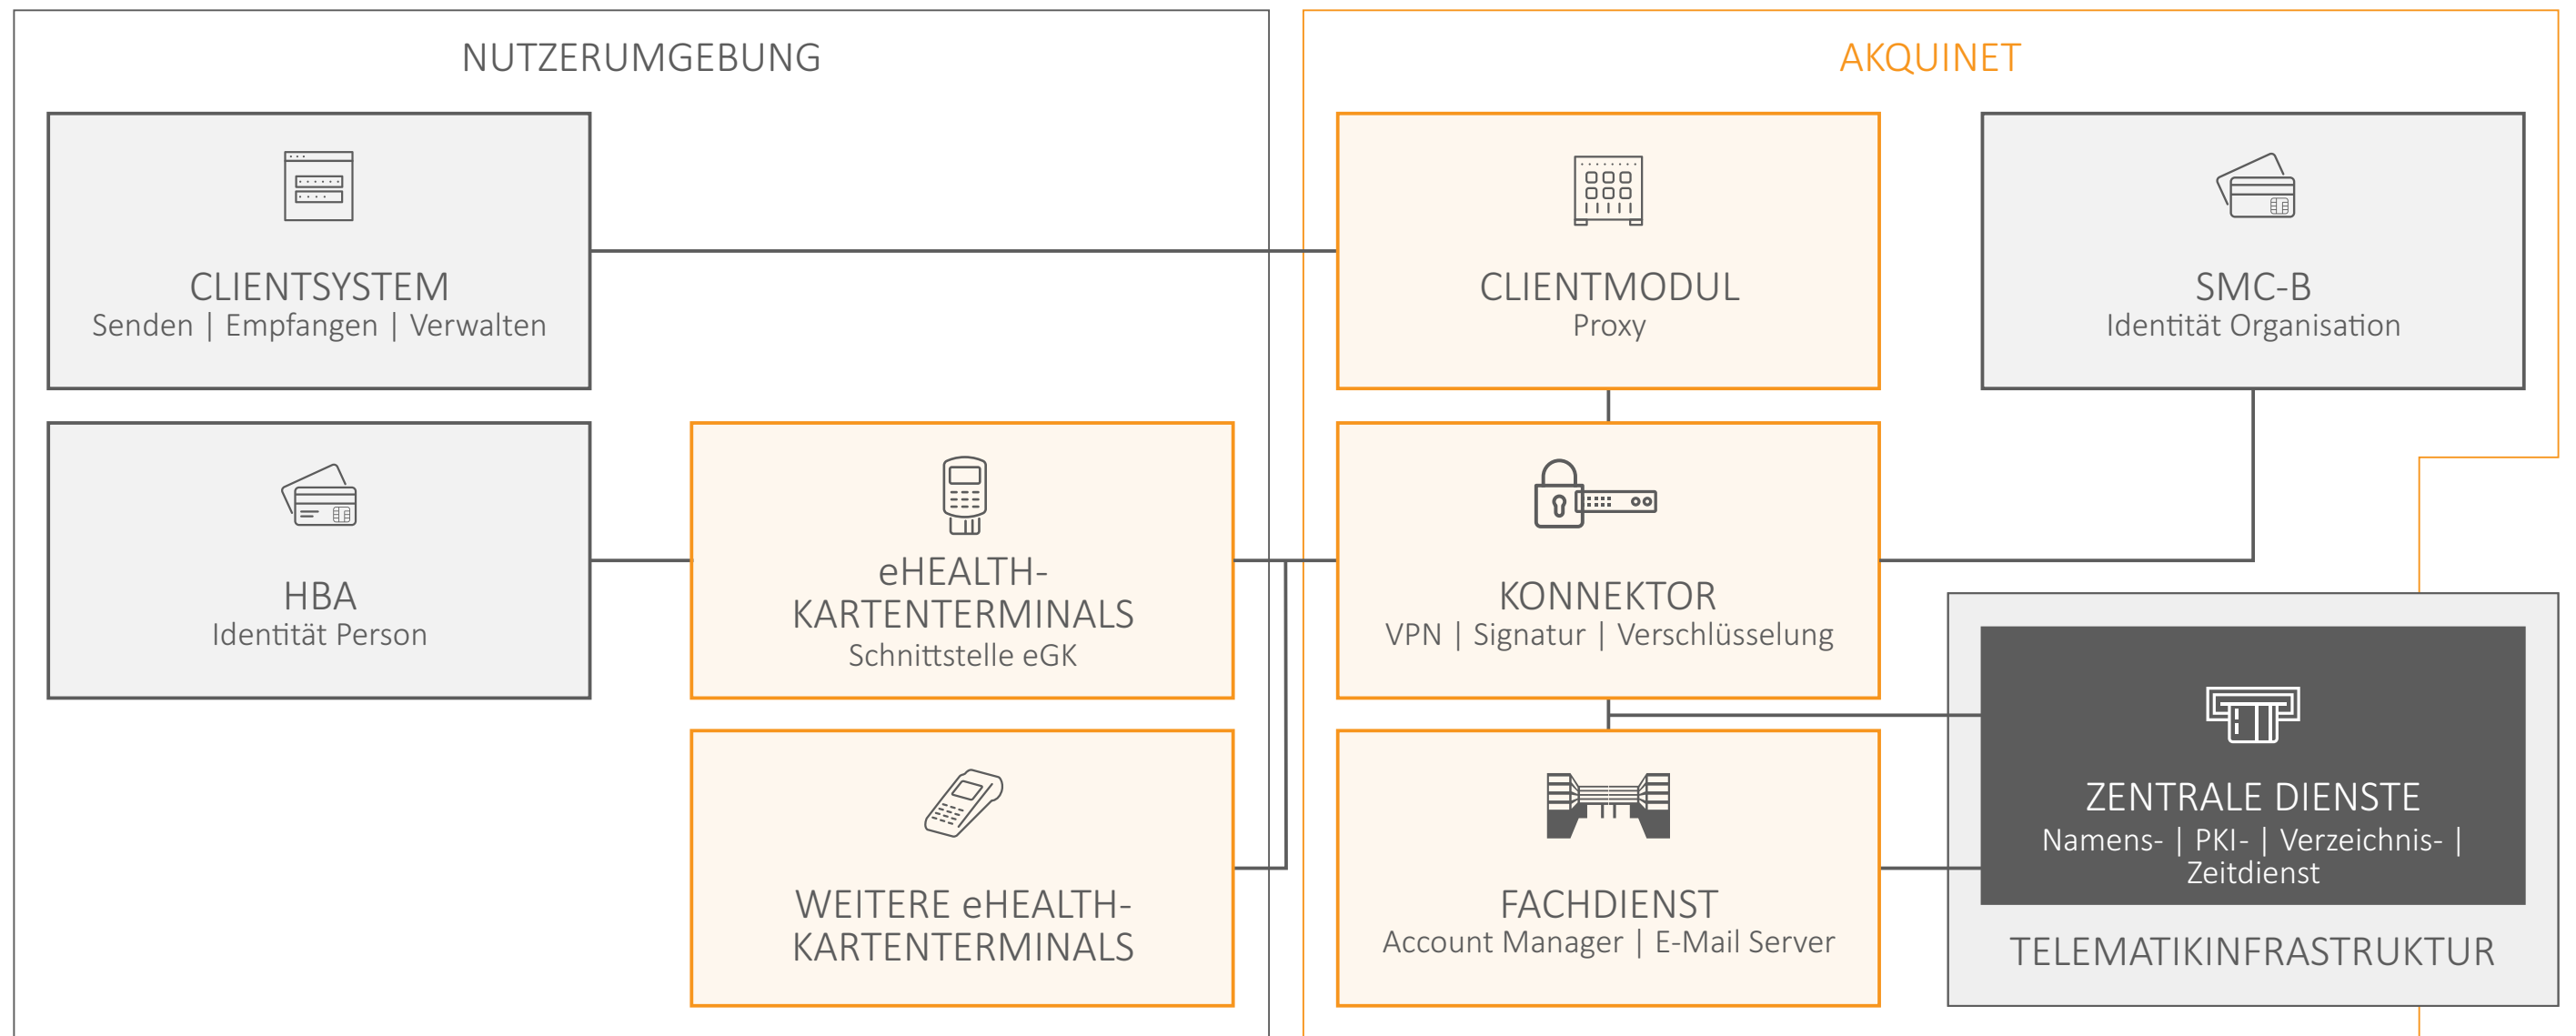

TlaaS (inkl. Clientmodul) + KIM

KOMPONENTEN

- ✓ KIM Clientmodul
- ✓ Konnektor
- ✓ Skalierbares Hosting Konnektor & Clientmodul (hohe Performance und Verfügbarkeit)
- ✓ stationäre Kartenterminals

SICHERHEIT

- ✓ Hochsicherheitsrechenzentrum in Deutschland (BSI und TÜV-IT-Level 4 Dual Site)
- ✓ Firewall & Internet Access
- ✓ Sicherer Konnektor- & SMC-B-Standort
- ✓ Monitoring Konnektor
- ✓ Notfall-Backup-Konzept

KOMFORT

- ✓ Technischer Support
- ✓ Konnektor-Service (Integration, Betrieb, Verwaltung, Wartung)
- ✓ KIM Clientmodul-Service (Integration, Betrieb, Verwaltung, Wartung)

PRAKTISCHER RUND-UM-SERVICE

Sie brauchen nur einen Internet-Anschluss, alles andere übernehmen wir.